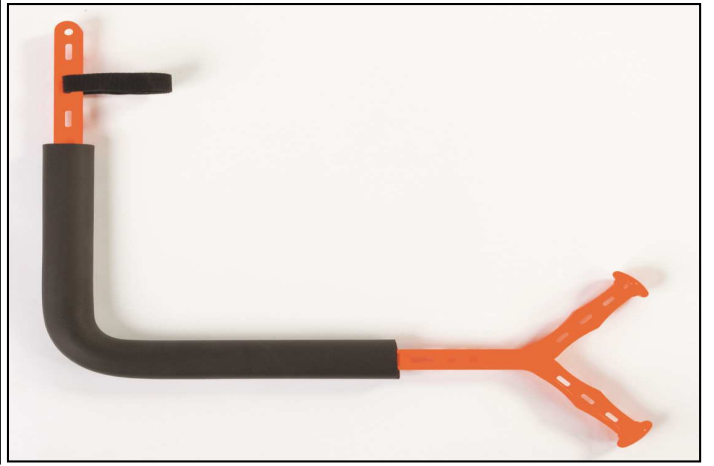

ROTATER max (Wh)

ROTATER(OR)

ROTATER maxは ・強化パッド ・Y字部分の干渉パッドを装着